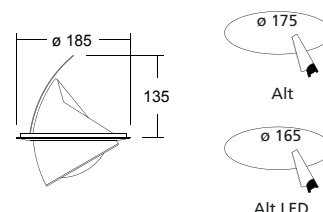

Avbärare för mjuka tak

Spotlight för infällt montage.

Lampdel och stomme av gjuten aluminium.

Är försedd med elektroniskt drivdon.

Nedfällningsbar 45 grader med möjlighet att rotera 300 grader.

Försedd med härdat skyddsglas samt reflektor av renaluminium, finns med två spridningsvinklar smal 24° alternativt medel 45°.

LED-utförande utan skyddsglas, reflektor medel 36°.

Anslutning i separat komponentbox IP 21 med 3-polig plint med möjlighet till överkoppling alternativt försedd med jordad anslutningsledning.

Avsedd för Mastercolour-lampa (MT).

Levereras inklusive ljuskälla.

IP 21 | CE **LED**

Tillbehör	Art. nr.	E-nr
Avbärare för mjuka tak	9 687 01	74 677 01

Typ	Smal 24°	Medel 45°	E-nr medel	Ljuskälla	Socket	Vikt
Alt 35 CDM-T	2 860 04	2 860 02	74 683 90	1x35 W MT	G 12	2
Alt 70 CDM-T	2 860 06	2 860 01	74 683 91	1x70 W MT	G 12	2
Alt LED 2000lm	-	2 861 05	74 684 90	SLM	-	2
Alt LED-TD 2000lm	-	2 861 07	-	SLM	-	2
Alt LED 3000lm	-	2 861 01	-	SLM	-	2
Alt LED-TD 3000lm	-	2 861 03	74 684 92	SLM	-	2