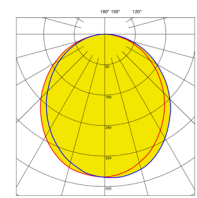

Livslängd L80 Ta25 70000h (B50)
MacAdam 3 SDCM CRI: >80

IP 20 | CE

Montageexempel

Oval:
Två stycken InVoid 1500
Fyra stycken InVoid Hörn 1100

Cirkel
4 stycken InVoid Hörn 1100

Typ	Arm. lm	Art. nr.	E-nr.	L	B	H	Effekt	Vikt
InVoid Hörn 1100 830	1130	1 563 09	70 151 70	595	595	52	17	7
InVoid Hörn 1100 840	1160	1 563 10	70 151 71	595	595	52	17	7
InVoid Hörn 1100 830 TDC *	1130	1 563 11	70 151 72	595	595	52	17	7
InVoid Hörn 1100 840 TDC *	1160	1 563 12	70 151 73	595	595	52	17	7