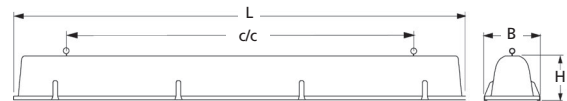

Industriarmatur LED för dammiga och aggressiva miljöer, tvätthallar etc.

Kapslad armatur IP65 som uppfyller kraven för D-märkning. Stomme och kuplås av rostfritt stål (AISI 304). Härdad planglas.

Anslutning via gavel som standard försedd med 3-fas överkoppling 5x2,5 mm. Vid ljusreglering 1-fas överkoppling.

Montage dikt tak på väggkonsol, armaturskena eller på lina.

Försedd med robust industridon med hög tålighet mot spänningstoppar.

Reglerbar variant (TDC) för tryckknappstyrning, Dali samt inbyggd korridor funktion.

Livslängd L80 Ta25 50000h B50  
MacAdams 3 SDCM CRI: >80

IP 65 | CE | IK 10 **LED**

Typ	Arm. lm	Art. nr.	E-nr.	L	B	H	c/c	Effekt	Vikt
Inox LED 5000 830	5380	6 602 60	72 135 46	1605	135	95	1395	66	6
Inox LED 5000 840	5550	6 602 62	72 135 47	1605	135	95	1395	66	6
Inox LED 5000 830 TDC	5380	6 602 64	72 135 48	1605	135	95	1395	66	6
Inox LED 5000 840 TDC	5550	6 602 66	72 135 49	1605	135	95	1395	66	6