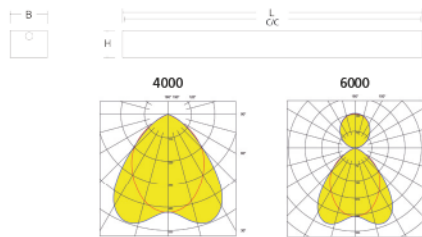

Livslängd L80 Ta25 60000h B50 MacAdams 3 SDCM CRI: >80

IP 20 | CE  LED

Pendlad med uppljus

Justerbar wire pendlad armatur

Tak

Typ	Arm. lm	Art. nr.	E-nr.	L	B	H	c/c	Effekt	Vikt
OfficeLED 4000 830	3940	1 545 10	70 149 55	1193	101	73	1140	40	3,6
OfficeLED 4000 840	4000	1 545 11	70 149 56	1193	101	73	1140	40	3,6
OfficeLED 4000 830 TDC *	3940	1 545 20	70 149 57	1193	101	73	1140	40	3,6
OfficeLED 4000 840 TDC *	4000	1 545 21	70 149 58	1193	101	73	1140	40	3,6