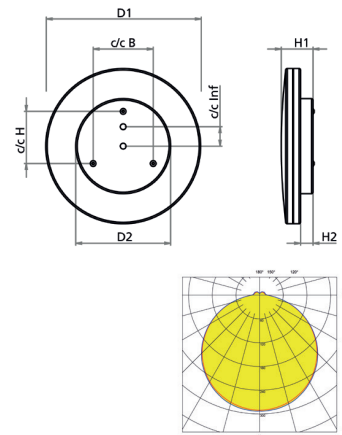

Stilren vägg och takplafond.

Stomme av vitlackerad plåt, opalkupa av polykarbonat.

DeciLED finns i två olika storlekar 400 mm och 600 mm i diameter.

Eco för ljusreglering SwitchDim, Dali, DSI samt Corridorfunction.

Livslängd L70 Ta25 50000h (B50)
MacAdam 4 SDCM CRI:>80 | CE
Energiklass (LED modul): D, E

Typ	Arm. lm	Art. nr.	E-nr.	D1	H1	D2	H2	c/c B	c/c H	Effekt	Vikt
DeciLED 3000 830	3110	5 540 01	75 034 96	400	82	245	32	155	134	39	2
DeciLED 3000 840	3170	5 540 02	-	400	82	245	32	155	134	39	2
DeciLED 5200 830	5420	5 540 04	75 034 97	600	84	400	32	285	247	71	4,3
DeciLED 5200 840	5520	5 540 05	-	600	84	400	32	285	247	71	4,3
DeciLED 3000 830 Eco	3110	5 540 08	75 034 98	400	82	245	32	155	134	39	2
DeciLED 3000 840 Eco	3170	5 540 10	-	400	82	245	32	155	134	39	2
DeciLED 5200 830 Eco	5420	5 540 12	75 034 99	600	84	400	32	285	247	71	4,3
DeciLED 5200 840 Eco	5520	5 540 14	-	600	84	400	32	285	247	71	4,3