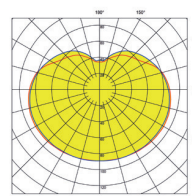

Klassisk pendelarmatur.

Finns i tre olika storlekar small, medium och large.

Kupa av opalt glas. Pendel rör och takkopp av blankt krom. Kabel som standard 3 meter

Anslutning till 5-polig plint i takkopp. Driftdon placerade i armaturen.

Reglerbar variant (TD) för tryckknappstyrning och Dali.

Livslängd L80 Ta25 50000h (B50)
MacAdam 3 SDCM CRI:>80 | CE
Energiklass (LED modul): D

Typ	Arm. lm	Art. nr.	E-nr.	ø	Effekt	Vikt
Espresso LED 2000 830 Small	1770	3 151 20	75 031 77	300	17	2,5
Espresso LED 2000 840 Small	1790	3 151 24	75 031 78	300	17	2,5
Espresso LED 2000 830 TD Small	1770	3 151 28	75 031 79	300	17	2,5
Espresso LED 2000 840 TD Small	1790	3 151 32	75 031 80	300	17	2,5
Espresso LED 2000 830 Medium	1770	3 151 36	75 031 81	350	17	2,9
Espresso LED 2000 840 Medium	1790	3 151 40	75 031 82	350	17	2,9
Espresso LED 2000 830 TD Medium	1770	3 151 44	75 031 83	350	17	2,9
Espresso LED 2000 840 TD Medium	1790	3 151 48	75 031 84	350	17	2,9
Espresso LED 2000 830 Large	1770	3 151 52	75 031 85	400	17	3,3
Espresso LED 2000 840 Large	1790	3 151 56	75 031 86	400	17	3,3
Espresso LED 2000 830 TD Large	1770	3 151 60	75 031 87	400	17	3,3
Espresso LED 2000 840 TD Large	1790	3 151 64	75 031 88	400	17	3,3