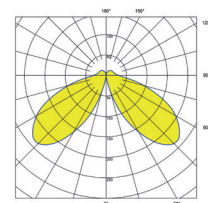

Tillbehör	Art. nr.	E-nr.
Fundamentfäste $\varnothing$ 60 / 700 L=530mm	7 593 81	77 482 81
Fundamentfäste $\varnothing$ 108 / 700 L=480mm	7 593 80	77 482 82
Ingjutningsfäste	7 593 82	77 482 83

Typ	Arm. lm	Art. nr.	E-nr.	H	B	Effekt	Vikt
Pollux LED Square 1500 830	1500	7 594 21	77 482 84	800	120	15	3,5
Pollux LED Square 1500 840	1530	7 594 23	77 482 85	800	120	15	3,5