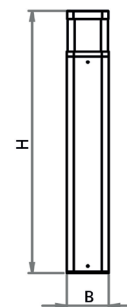

Kvadratisk stilren pollare IP 54.

Stomme av gjuten aluminium, fosfaterad samt lackerad grafit RAL 7016 av UV-beständig polyesterpulverlack.

Klar kupa av polykarbonat. Rostfria skruvar för driftdonsdel. Reflektor av aluminium.

För montering i fundament eller ingjutning. Se tillbehör.

Driftdonsinsats med 5-polig 10mm² skruvplint. Försedd med säkring och överspänningsskydd 10kV.

Livslängd L80 Ta25 50000h (B50)
MacAdam 3 SDCM CRI: >80

IP 54 | IK 08 | CE

Fundamentfäste

Ingjutningsfäste

Tillbehör	Art. nr.	E-nr.
Fundamentfäste \varnothing 60 / 700 L=530mm	7 593 81	77 482 81
Fundamentfäste \varnothing 108 / 700 L=480mm	7 593 80	77 482 82
Ingjutningsfäste	7 593 82	77 482 83

Typ	Arm. lm	Art. nr.	E-nr.	H	B	Effekt	Vikt
Pollux LED Square 1500 830	1500	7 594 21	77 482 84	800	120	15	3,5
Pollux LED Square 1500 840	1530	7 594 23	77 482 85	800	120	15	3,5