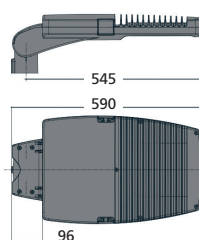

Typ	Arm. lm	Art. nr.	E-nr.	Effekt	Yta	Vikt
Skyline 4000 ST	3350	7 587 00	77 642 42	32	0,163m ²	10
Skyline 7000 ST	6700	7 587 02	77 642 43	64	0,163m ²	10
Skyline 10000 ST	10050	7 587 04	77 642 44	96	0,163m ²	10
Skyline 13000 ST	13400	7 587 06	77 642 45	128	0,163m ²	10