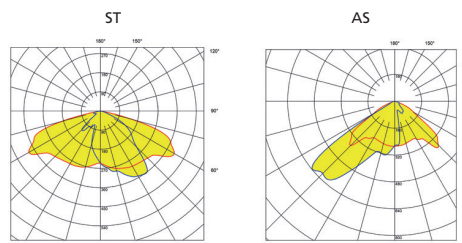

Typ	Arm. lm	Art. nr.	E-nr.	Effekt	Yta	Vikt
Skyline 4000 ST	3350	7 587 00	77 642 42	32	0,163m ²	10
Skyline 7000 ST	6700	7 587 02	77 642 43	64	0,163m ²	10
Skyline 10000 ST	10050	7 587 04	77 642 44	96	0,163m ²	10
Skyline 13000 ST	13400	7 587 06	77 642 45	128	0,163m ²	10