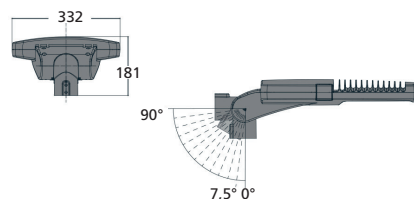

Typ	Arm. lm	Art. nr.	E-nr.	Effekt	Yta	Vikt
Skyline 4000 ST	3350	7 587 00	77 642 42	32	0,163m²	10
Skyline 7000 ST	6700	7 587 02	77 642 43	64	0,163m²	10
Skyline 10000 ST	10050	7 587 04	77 642 44	96	0,163m²	10
Skyline 13000 ST	13400	7 587 06	77 642 45	128	0,163m²	10

Typ	Arm. lm	Art. nr.	E-nr.	Effekt	Yta	Vikt
Skyline 4000 AS	3350	7 587 10	-	32	0,163m²	10
Skyline 7000 AS	6700	7 587 12	-	64	0,163m²	10
Skyline 10000 AS	10050	7 587 14	-	96	0,163m²	10
Skyline 13000 AS	13400	7 587 16	-	128	0,163m²	10