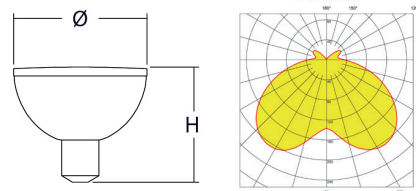

Typ	Arm. lm	Art. nr.	E-nr.	ø	H	Effekt	Vikt
UP 10 4000 830	3810	7 555 01	77 496 37	540	470	39	5
UP 10 4000 840	3970	7 555 05	77 496 38	540	470	39	5
UP 10 2000 830	1810	7 555 11	77 496 39	540	470	19	5
UP 10 2000 840	1970	7 555 15	77 496 40	540	470	19	5