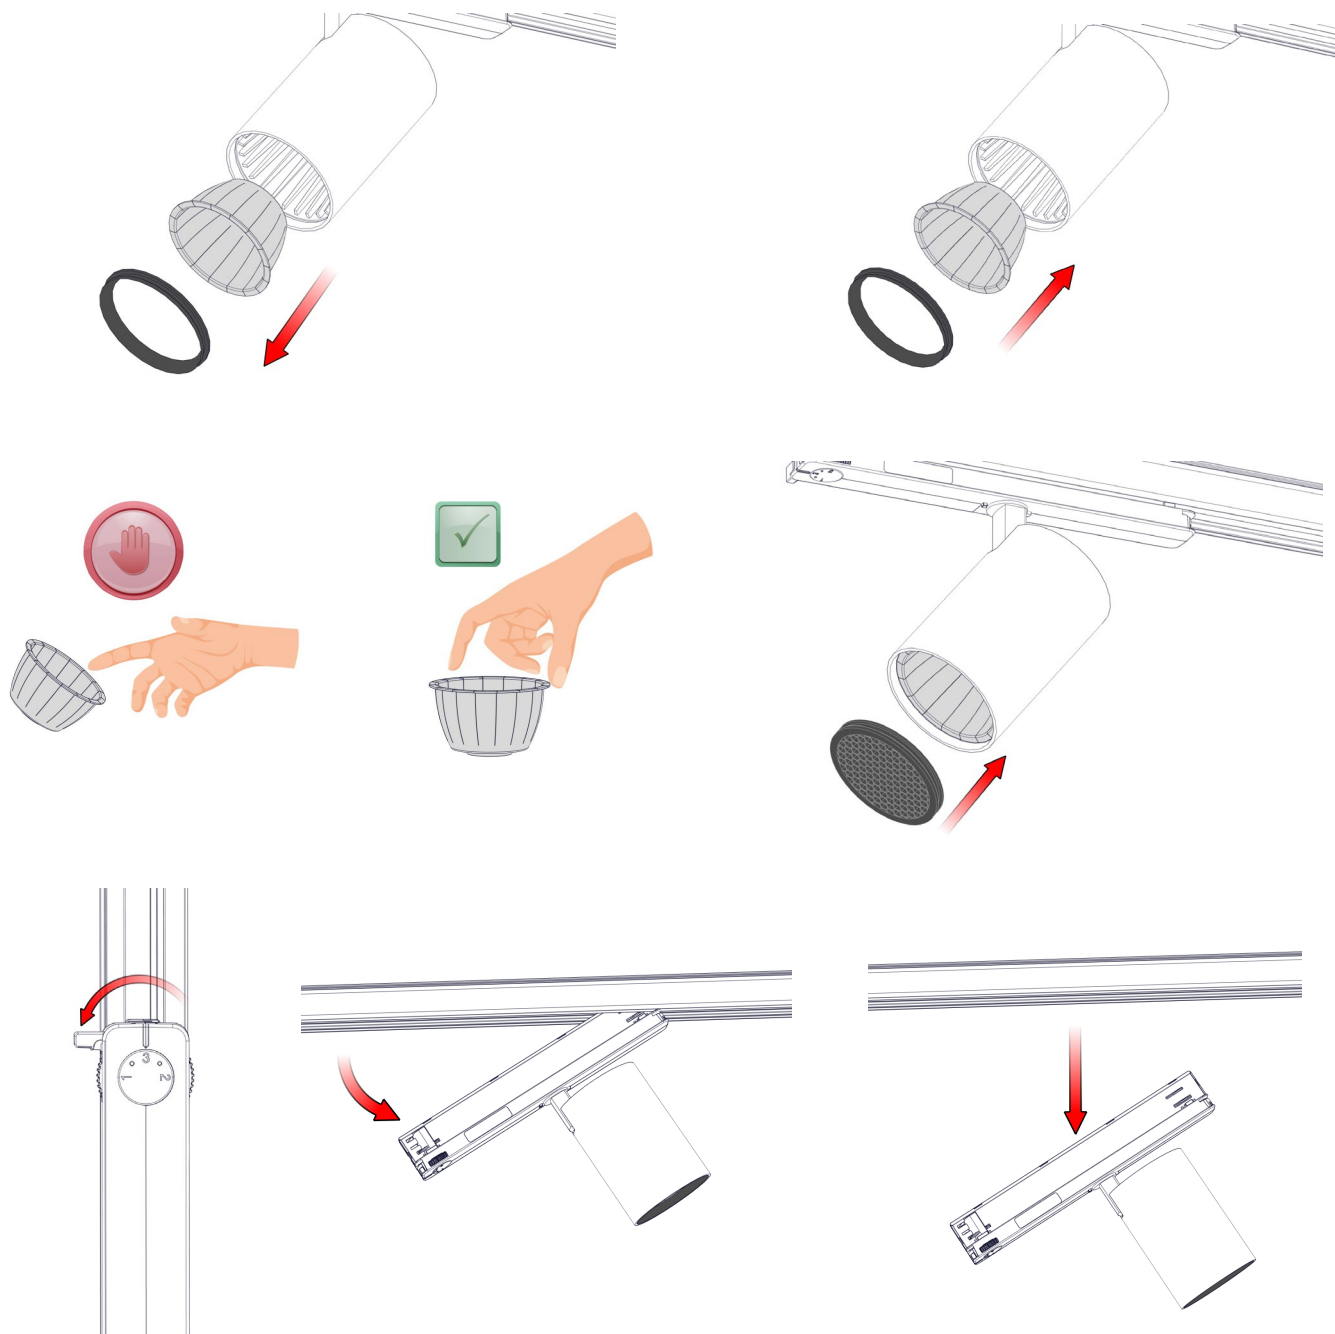

NOKALUX

INTERIÖR – ORBIT

Ljuskälla och anslutningskabel får endast bytas av tillverkaren eller av denne utsedd person. Inte tillåtet att anslutas till ojordat strömuttag.

Energiklass (LEDmodul): D

Senast ändrad: 10 juni 2026, 08:11

672 41 Töcksfors Montageanvisning S200-Orbit