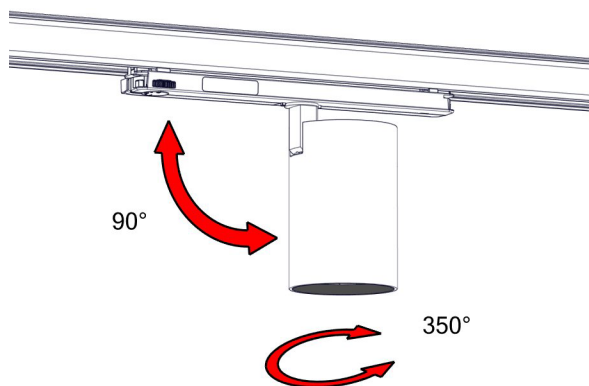

# INTERIÖR – ORBIT

Energiklass (LEDmodul): D

Senast ändrad: 2026 10 juni 08:11

672 41 Töcksfors Montageanvisning S200-Orbit