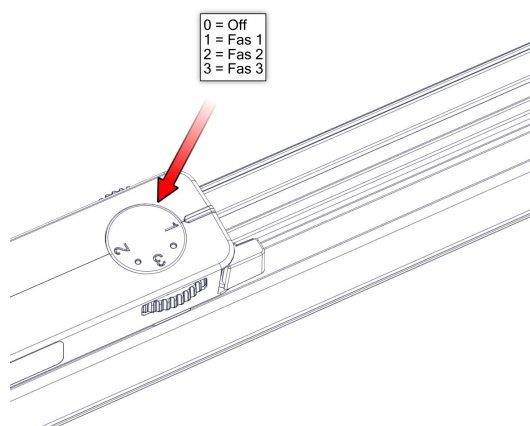

# INTERIÖR – ORBIT

Energiklass (LEDmodul): D

Senast ändrad: 2026 10 juni 08:11

672 41 Töcksfors Montageanvisning S200-Orbit