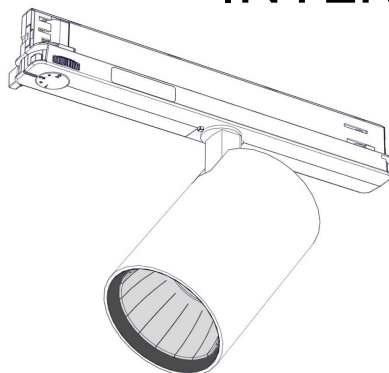

# INTERIÖR – ORBIT

Energiklass (LEDmodul): D

Senast ändrad: 2026 10 juni 08:11

672 41 Töcksfors Montageanvisning S200-Orbit