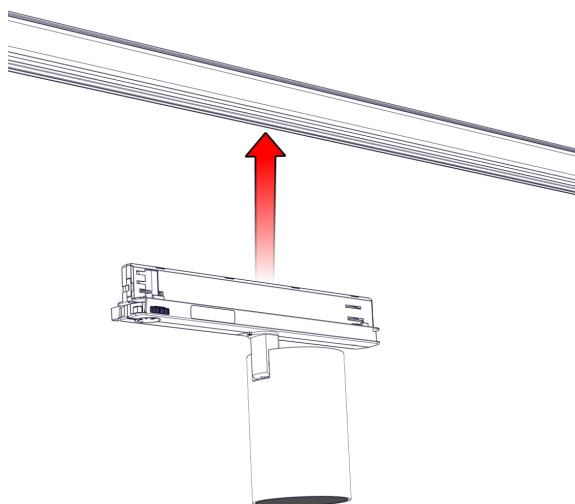

# INTERIÖR – ORBIT

Energiklass (LEDmodul): D

Senast ändrad: 2026 10 juni 08:11

672 41 Töcksfors Montageanvisning S200-Orbit