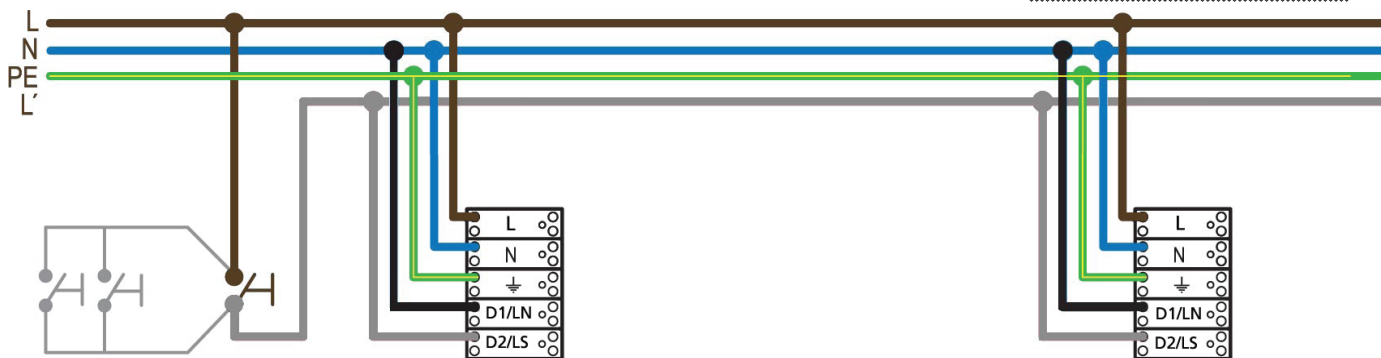

Art. nr. S150-Dali

## Armatyr med TDC driftdon

Denna armatur är levererad med ett kombidon för både Touchdim, Dali samt korridor-funktion.

Önskar man att reglera med återfjädrande tryckknapp (Impulstryckknapp) så byglar man nollan mot D1 i plint.

Max 25 stycken HF-don på samma styrning.

Tändtråden skall ha samma fas som armaturen matas med. Denna kopplas in på D2 i plint.

Om armaturerna kommer i otakt, håll in tryckknappen i 10 sek, för att synkronisera armaturerna till 50 procents ljusnivå.