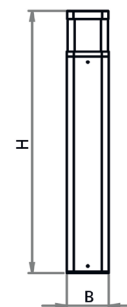

Kvadratisk stilren pollare IP 54.

Stomme av gjuten aluminium, fosfaterad samt lackerad i grafit RAL 7016 av UV-beständig polyesterpulverlack.

Klar kupa av polykarbonat. Rostfria skruvar för driftdonsdel. Reflektor av aluminium.

För montering i fundament eller ingjutning. Se tillbehör.

Driftdonsinsats med 5-polig 10mm² skruvplint. Försedd med säkring och överspänningsskydd på 10kV.

Livslängd L80 Ta25 50000h (B50)
MacAdam 3 SDCM CRI: >80

IP 54 | IK 08 | CE

Fundamentfäste

Ingjutningsfäste

Tillbehör	Art. nr.	E-nr.
Fundamentfäste \varnothing 60 / 700 L=530 mm	7 593 81	77 482 81
Fundamentfäste \varnothing 108 / 700 L=480mm	7 593 80	77 482 82
Ingjutningsfäste	7 593 82	77 482 83

Typ	Arm. lm	Art. nr.	E-nr.	H	B	Effekt	Vikt
Pollux LED Square 1500 830	1500	7 594 21	77 482 84	800	120	15	3,5
Pollux LED Square 1500 840	1530	7 594 23	77 482 85	800	120	15	3,5