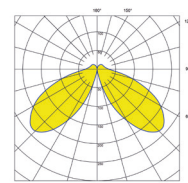

Tillbehör	Art. nr.	E-nr.
Fundamentfäste $\varnothing$ 60 / 700 L=530 mm	7 593 81	77 482 81
Fundamentfäste $\varnothing$ 108 / 700 L=480mm	7 593 80	77 482 82
Ingjutningsfäste	7 593 82	77 482 83

Typ	Arm. lm	Art. nr.	E-nr.	H	B	Effekt	Vikt
Pollux LED Square 1500 830	1500	7 594 21	77 482 84	800	120	15	3,5
Pollux LED Square 1500 840	1530	7 594 23	77 482 85	800	120	15	3,5