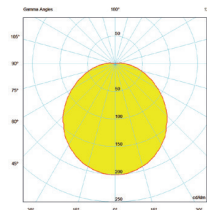

Typ	Arm. lm	Art. nr.	E-nr.	H	Ø	Effekt	Vikt
Alien Maxi LED 1000 830	1190	1 516 20	75 342 35	100	335	12	1,4
Alien Maxi LED 1000 840	1230	1 516 21	-	100	335	12	1,6
Alien Maxi LED 1000 830 Sensor	1190	1 516 22	75 342 36	100	335	12	1,4
Alien Maxi LED 1000 840 Sensor	1230	1 516 23	-	100	335	12	1,6
Alien Maxi LED 1000 830 Sensor Korridor	1190	1 516 24	75 342 37	100	335	12	1,4
Alien Maxi LED 1000 840 Sensor Korridor	1230	1 516 25	-	100	335	12	1,4
Alien Maxi LED 1000 830 Korridor	1190	1 516 26	75 342 61	100	335	12	1,4
Alien Maxi LED 1000 830 Nöd	1190	1 516 20-Nöd	75 342 63	100	335	12	1,6
Alien Maxi LED 1000 830 Nöd Sensor	1190	1 516 22-Nöd	75 342 64	100	335	12	1,6