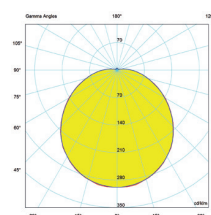

Livslängd L80 Ta25 72000h (B50)
MacAdam 3 SDCM CRI: >80 | CE
Energiklass (LED modul): E

Typ	Arm. lm	Art. nr.	E-nr.	H	ø	Effekt	Vikt
Alien XL LED 2000 830	2180	1 516 42	75 011 42	120	413	18	2,5
Alien XL LED 2000 840	2260	1 516 43	75 018 15	120	413	18	2,5
Alien XL LED 2000 830 Sensor	2180	1 516 44	75 011 43	120	413	18	2,5
Alien XL LED 2000 840 Sensor	2260	1 516 45	75 018 16	120	413	18	2,5
Alien XL LED 2000 830 Eco	2180	1 516 46	75 011 44	120	413	18	2,5
Alien XL LED 2000 840 Eco	2260	1 516 47	75 018 17	120	413	18	2,5
Alien XL LED 2000 830 Sensor Eco	2180	1 516 48	75 011 45	120	413	18	2,5
Alien XL LED 2000 840 Sensor Eco	2260	1 516 57	75 018 18	120	413	18	2,7
Alien XL LED 2000 830 Dalisenor Eco	2180	1 516 49	-	120	413	18	2,5
Alien XL LED 2000 840 Dalisenor Eco	2260	1 516 59	-	120	413	18	2,7
Alien XL LED 2000 830 Nöd	2180	1 516 50	75 011 46	120	413	18	2,7
Alien XL LED 2000 840 Nöd	2260	1 516 51	75 018 19	120	413	18	2,7
Alien XL LED 2000 830 Nöd Sensor	2180	1 516 52	75 011 47	120	413	18	2,7
Alien XL LED 2000 840 Nöd Sensor	2260	1 516 53	75 018 20	120	413	18	2,7
Alien XL LED 2000 830 Nöd Sensor Eco	2180	1 516 54	75 011 48	120	413	18	2,7
Alien XL LED 2000 840 Nöd Sensor Eco	2260	1 516 55	75 018 21	120	413	18	2,7