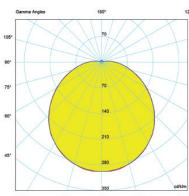

Livslängd L80 Ta25 72000h (B50)  
MacAdam 3 SDCM CRI: >80 | CE  
Energiklass (LED modul): E

| Typ                                  | Arm. lm | Art. nr. | E-nr.     | H   | ø   | Effekt | Vikt |
|--------------------------------------|---------|----------|-----------|-----|-----|--------|------|
| Alien XL LED 2000 830                | 2180    | 1 516 42 | 75 011 42 | 120 | 413 | 18     | 2,5  |
| Alien XL LED 2000 840                | 2260    | 1 516 43 | 75 018 15 | 120 | 413 | 18     | 2,5  |
| Alien XL LED 2000 830 Sensor         | 2180    | 1 516 44 | 75 011 43 | 120 | 413 | 18     | 2,5  |
| Alien XL LED 2000 840 Sensor         | 2260    | 1 516 45 | 75 018 16 | 120 | 413 | 18     | 2,5  |
| Alien XL LED 2000 830 Dali           | 2180    | 1 516 46 | 75 011 44 | 120 | 413 | 18     | 2,5  |
| Alien XL LED 2000 840 Dali           | 2260    | 1 516 47 | 75 018 17 | 120 | 413 | 18     | 2,5  |
| Alien XL LED 2000 830 Dalisensor     | 2180    | 1 516 49 | -         | 120 | 413 | 18     | 2,5  |
| Alien XL LED 2000 840 Dalisensor     | 2260    | 1 516 59 | -         | 120 | 413 | 18     | 2,7  |
| Alien XL LED 2000 830 Nöd            | 2180    | 1 516 50 | 75 011 46 | 120 | 413 | 18     | 2,7  |
| Alien XL LED 2000 840 Nöd            | 2260    | 1 516 51 | 75 018 19 | 120 | 413 | 18     | 2,7  |
| Alien XL LED 2000 830 Nöd Dalisensor | 2180    | 1 516 52 | 75 011 47 | 120 | 413 | 18     | 2,7  |
| Alien XL LED 2000 840 Nöd Dalisensor | 2260    | 1 516 53 | 75 018 20 | 120 | 413 | 18     | 2,7  |
| Alien XL LED 2000 830 Nöd Dalisensor | 2180    | 1 516 54 | 75 011 48 | 120 | 413 | 18     | 2,7  |
| Alien XL LED 2000 840 Nöd Dalisensor | 2260    | 1 516 55 | 75 018 21 | 120 | 413 | 18     | 2,7  |