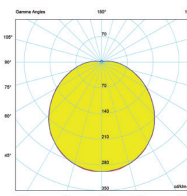

Livslängd L80 Ta25 72000h (B50)  
MacAdam 3 SDCM CRI: >80 | CE  
Energiklass (LED modul): E

Typ	Arm. lm	Art. nr.	E-nr.	H	ø	Effekt	Vikt
Alien XL LED 2000 830	2180	1 516 42	75 011 42	120	413	18	2,5
Alien XL LED 2000 840	2260	1 516 43	75 018 15	120	413	18	2,5
Alien XL LED 2000 830 Sensor	2180	1 516 44	75 011 43	120	413	18	2,5
Alien XL LED 2000 840 Sensor	2260	1 516 45	75 018 16	120	413	18	2,5
Alien XL LED 2000 830 Dali	2180	1 516 46	75 011 44	120	413	18	2,5
Alien XL LED 2000 840 Dali	2260	1 516 47	75 018 17	120	413	18	2,5
Alien XL LED 2000 830 Dalisensor	2180	1 516 49	-	120	413	18	2,5
Alien XL LED 2000 840 Dalisensor	2260	1 516 59	-	120	413	18	2,7
Alien XL LED 2000 830 Nöd	2180	1 516 50	75 011 46	120	413	18	2,7
Alien XL LED 2000 840 Nöd	2260	1 516 51	75 018 19	120	413	18	2,7
Alien XL LED 2000 830 Nöd Dalisensor	2180	1 516 52	75 011 47	120	413	18	2,7
Alien XL LED 2000 840 Nöd Dalisensor	2260	1 516 53	75 018 20	120	413	18	2,7
Alien XL LED 2000 830 Nöd Dalisensor	2180	1 516 54	75 011 48	120	413	18	2,7
Alien XL LED 2000 840 Nöd Dalisensor	2260	1 516 55	75 018 21	120	413	18	2,7