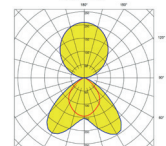

Alternativa utföranden:

CRI>90
Alternativa ljusfärger.
Separat tändning upp/ner.

Livslängd L80 Ta25 100000h (B50)
MacAdam 3 SDCM CRI:>80
Energiklass (LED modul): D

Pendel

Typ	Arm. lm	Art. nr.	E-nr.	L	B	H	c/c	Effekt	Vikt
Classvoid P 830	5490	157410	7026804	1580	170	30	1460	52	4,8
Classvoid P 840	5720	157411	7026806	1580	170	30	1460	52	4,8
Classvoid P 830 TDC*	5490	157412	7026807	1580	170	30	1460	52	4,8
Classvoid P 840 TDC*	5720	157413	7026808	1580	170	30	1460	52	4,8
Classvoid P 830 AirC*	5490	157414	7026809	1580	170	30	1460	52	4,8
Classvoid P 840 AirC*	5720	157415	7026812	1580	170	30	1460	52	4,8