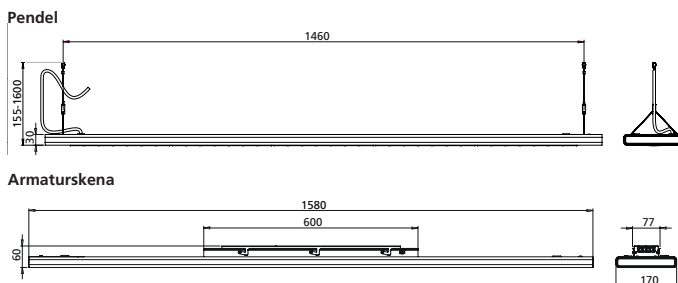

Pendel

Typ	Arm. lm	Art. nr.	E-nr.	L	B	H	c/c	Effekt	Vikt
Classvoid P 830	5490	157410	7026804	1580	170	30	1460	52	4,8
Classvoid P 840	5720	157411	7026806	1580	170	30	1460	52	4,8
Classvoid P 830 TDC*	5490	157412	7026807	1580	170	30	1460	52	4,8
Classvoid P 840 TDC*	5720	157413	7026808	1580	170	30	1460	52	4,8
Classvoid P 830 AirC*	5490	157414	7026809	1580	170	30	1460	52	4,8
Classvoid P 840 AirC*	5720	157415	7026812	1580	170	30	1460	52	4,8

Armaturskena

Typ	Arm. lm	Art. nr.	E-nr.	L	B	H	c/c	Effekt	Vikt
Classvoid 830	5490	157400	7026797	1580	170	60	600	52	5
Classvoid 840	5720	157401	7026798	1580	170	60	600	52	5
Classvoid 830 TDC*	5490	157402	7026799	1580	170	60	600	52	5
Classvoid 840 TDC*	5720	157403	7026801	1580	170	60	600	52	5
Classvoid 830 AirC*	5490	157404	7026802	1580	170	60	600	52	5
Classvoid 840 AirC*	5720	157405	7026803	1580	170	60	600	52	5

* Försedd med amplituddimrad driver för Dali, tryckknappstyrning och korridorfunktion.