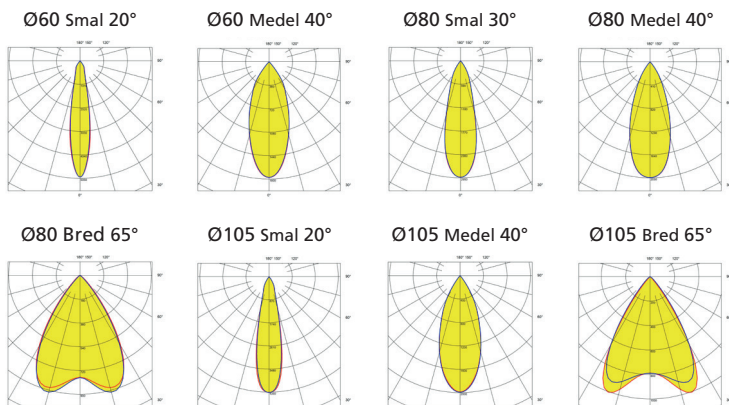

Alternativa utföranden:

Andra ljusfärger och ljusflöden.

Livslängd 100000h L80 @ Ta25°C

Färgtolerans 2 SDCM

Färgåtergivning CRI: >90

Kapslingsklass: IP 20

CE

Tillbehör	Art. nr.	E-nr.
Bländskydd bikaka Orbit 60	955530	-
Bländskydd bikaka Orbit 80	955531	-