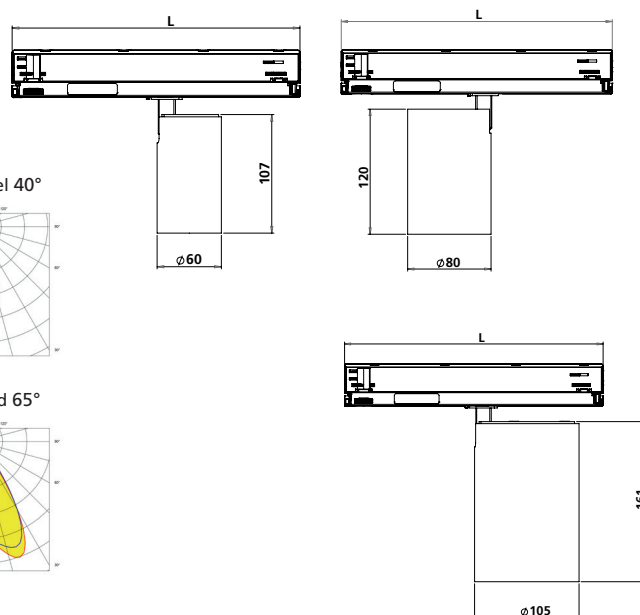

Alternativa utföranden:

Andra ljusfärger och ljusflöden.

Livslängd 100000h L80 @ Ta25°C

Färgtolerans 2 SDCM

Färgåtergivning CRI: >90

Kapslingsklass: IP 20

CE

Tillbehör	Art. nr.	E-nr.
Bländskydd bikaka Orbit 60	955530	-
Bländskydd bikaka Orbit 80	955531	-