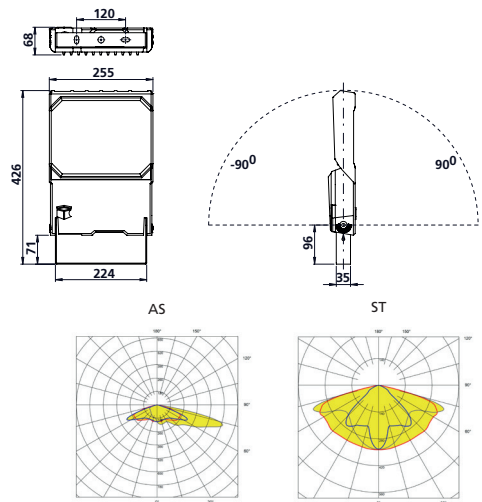

Typ	Arm. lm	Art. nr.	E-nr.	L	B	H	Effekt	Yta	Vikt
Gemini Pro 4000 AS	3730	7 581 60	77 697 53	426	255	68	28	0,091 m2	4,5
Gemini Pro 7000 AS	7470	7 581 62	77 697 63	426	255	68	52	0,091 m2	4,5
Gemini Pro 10000 AS	11200	7 581 64	77 697 64	426	255	68	76	0,091 m2	4,5
Gemini Pro 14000 AS	13900	7 581 66	77 702 65	426	255	68	97	0,091 m2	4,5

Typ	Arm. lm	Art. nr.	E-nr.	L	B	H	Effekt	Yta	Vikt
Gemini Pro 4000 ST	4220	7 581 68	77 697 65	426	255	68	28	0,091 m2	4,5
Gemini Pro 7000 ST	8440	7 581 70	77 697 67	426	255	68	52	0,091 m2	4,5
Gemini Pro 10000 ST	12650	7 581 72	77 697 83	426	255	68	76	0,091 m2	4,5
Gemini Pro 14000 ST	15700	7 581 73	77 702 66	426	255	68	97	0,091 m2	4,5