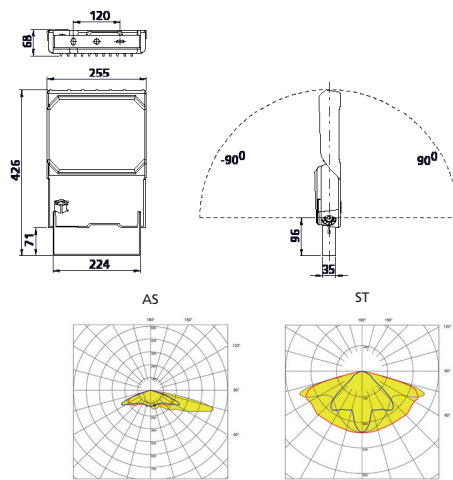

Veggarm 750 mm

Vaggplåt

Tillbehör	Art. nr.	E-nr.
Stolpfäste A ø 60 mm	9 554 07	77 622 18
Veggarm 750 mm	9 582 01	77 623 17
Vaggplåt kit	9 554 06	-

Typ	Arm. lm	Art. nr.	E-nr.	L	B	H	Effekt	Yta	Vikt
Gemini Pro 4000 AS	3730	7 581 60	77 697 53	426	255	68	28	0,091 m2	4,5
Gemini Pro 7000 AS	7470	7 581 62	77 697 63	426	255	68	52	0,091 m2	4,5
Gemini Pro 10000 AS	11200	7 581 64	77 697 64	426	255	68	76	0,091 m2	4,5

Typ	Arm. lm	Art. nr.	E-nr.	L	B	H	Effekt	Yta	Vikt
Gemini Pro 4000 ST	4220	7 581 68	77 697 65	426	255	68	28	0,091 m2	4,5
Gemini Pro 7000 ST	8440	7 581 70	77 697 67	426	255	68	52	0,091 m2	4,5
Gemini Pro 10000 ST	12650	7 581 72	77 697 83	426	255	68	76	0,091 m2	4,5