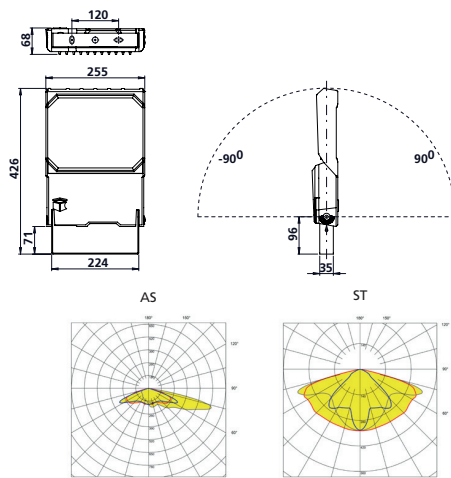

| Typ | Arm. lm | Art. nr. | E-nr. | L | B | H | Effekt | Yta | Vikt |
|---------------------|---------|----------|-----------|-----|-----|----|--------|----------|------|
| Gemini Pro 4000 AS | 3730 | 7 581 60 | 77 697 53 | 426 | 255 | 68 | 28 | 0,091 m2 | 4,5 |
| Gemini Pro 7000 AS | 7470 | 7 581 62 | 77 697 63 | 426 | 255 | 68 | 52 | 0,091 m2 | 4,5 |
| Gemini Pro 10000 AS | 11200 | 7 581 64 | 77 697 64 | 426 | 255 | 68 | 76 | 0,091 m2 | 4,5 |