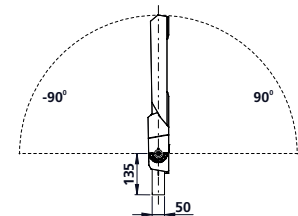

Tillbehör	Art. nr.
Stolpfäste ø 60 mm	9 584 04

Typ	Arm. lm	Art. nr.	E-nr.	L	B	H	Effekt	Yta	Vikt
Gemini Max Pro 17000 AS	16540	7 585 12	77 697 35	507	461	69	107	0,268 m²	11,0
Gemini Max Pro 33000 AS	33080	7 585 15	77 697 51	507	461	69	196	0,268 m²	11,5