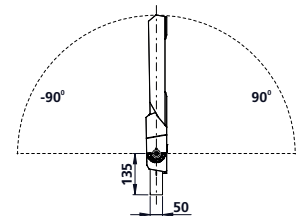

Tillbehör	Art. nr.
Stolpfäste ø 60 mm	9 584 04

Typ	Arm. lm	Art. nr.	E-nr.	L	B	H	Effekt	Yta	Vikt
Gemini Max Pro 17000 AS	16540	7 585 12	77 697 35	507	461	69	107	0,268 m2	11,0
Gemini Max Pro 33000 AS	33080	7 585 15	77 697 51	507	461	69	196	0,268 m2	11,5