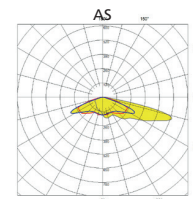

Tillbehör	Art. nr.
Stolpfäste ø 60 mm	9 584 04

Typ	Arm. lm	Art. nr.	E-nr.	L	B	H	Effekt	Yta	Vikt
Gemini Max Pro 17000 AS	16540	7 585 12	77 697 35	507	461	69	107	0,268 m²	11,0
Gemini Max Pro 33000 AS	33080	7 585 15	77 697 51	507	461	69	196	0,268 m²	11,5