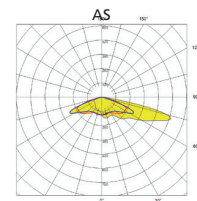

Tillbehör	Art. nr.
Stolpfäste ø 60 mm	9 584 04

Typ	Arm. lm	Art. nr.	E-nr.	L	B	H	Effekt	Yta	Vikt
Gemini Max Pro 17000 AS	16540	7 585 12	77 697 35	507	461	69	107	0,268 m2	11,0
Gemini Max Pro 33000 AS	33080	7 585 15	77 697 51	507	461	69	196	0,268 m2	11,5