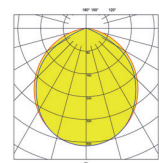

Typ	Arm. lm	Art. nr.	E-nr.	L	B	H	Effekt	Vikt
Inox LED 5000 830	4990	6 602 60	72 135 46	1593	115	82	44	6
Inox LED 5000 840	5200	6 602 62	72 135 47	1593	115	82	44	6
Inox LED 5000 830 TDC *	4990	6 602 64	72 135 48	1593	115	82	44	6
Inox LED 5000 840 TDC *	5200	6 602 66	72 135 49	1593	115	82	44	6
Inox LED 7000 830	6560	6 602 70	72 158 60	1593	115	82	61	6
Inox LED 7000 840	6830	6 602 72	72 158 61	1593	115	82	61	6
Inox LED 7000 830 TDC *	6560	6 602 74	72 158 62	1593	115	82	61	6
Inox LED 7000 840 TDC *	6830	6 602 76	72 158 63	1593	115	82	61	6