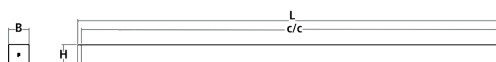

Singelarmatur

Typ	Arm. lm	Art. nr.	E-nr.	L	B	H	C/C	Effekt	Vikt
MY 5000 830 MP TDC	4850	1 800 02	70 188 39	1500	72	72	1123 - 1303	40	4,5
MY 5000 840 MP TDC	5050	1 800 06	70 188 41	1500	72	72	1123 - 1303	40	4,5
MY 4200 830 MP TDC	4070	1 800 12	70 188 43	1190	72	72	817 - 917	35	4
MY 4200 840 MP TDC	4240	1 800 16	70 188 46	1190	72	72	817 - 917	35	4

Singelarmatur med sensor

Typ	Arm. lm	Art. nr.	E-nr.	L	B	H	C/C	Effekt	Vikt
MY 5000 830 MP TDC S	4850	1 800 52	70 188 49	1500	72	72	1123 - 1303	40	4,5
MY 5000 840 MP TDC S	5050	1 800 56	70 188 52	1500	72	72	1123 - 1303	40	4,5
MY 4200 830 MP TDC S	4070	1 800 62	70 188 83	1190	72	72	817 - 917	35	4
MY 4200 840 MP TDC S	4240	1 800 66	70 188 84	1190	72	72	817 - 917	35	4