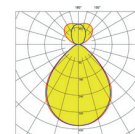

Singelarmatur

Typ	Arm. lm	Art. nr.	E-nr.	L	B	H	C/C	Effekt	Vikt
MY 5000 830 MP TDC	4850	1 800 02	70 188 39	1500	72	72	1123 - 1303	40	4,5
MY 5000 840 MP TDC	5050	1 800 06	70 188 41	1500	72	72	1123 - 1303	40	4,5
MY 4200 830 MP TDC	4070	1 800 12	70 188 43	1190	72	72	817 - 917	35	4
MY 4200 840 MP TDC	4240	1 800 16	70 188 46	1190	72	72	817 - 917	35	4

Singelarmatur med sensor

Typ	Arm. lm	Art. nr.	E-nr.	L	B	H	C/C	Effekt	Vikt
MY 5000 830 MP TDC S	4850	1 800 52	70 188 49	1500	72	72	1123 - 1303	40	4,5
MY 5000 840 MP TDC S	5050	1 800 56	70 188 52	1500	72	72	1123 - 1303	40	4,5
MY 4200 830 MP TDC S	4070	1 800 62	70 188 83	1190	72	72	817 - 917	35	4
MY 4200 840 MP TDC S	4240	1 800 66	70 188 84	1190	72	72	817 - 917	35	4