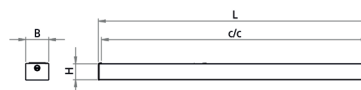

Livslängd L80 Ta25 100 000h (B50)
MacAdam 3 SDCM CRI: >80 | CE
Energiklass (LED modul): C

Tillbehör	Art. nr.	E-nr
Wirependel	9 551 83	70 152 93
Bärskena för T-profil 600 med glidskruv	9 552 18	70 143 72
Clips M6 för T-profil	9 552 08	-
Tavelkonsol par	9 551 55	70 152 94
Brytare AirC SwitchDim 1 polig	9 688 23	70 193 23
Väggkonsol Office 90* /par	9 555 08	70 199 31