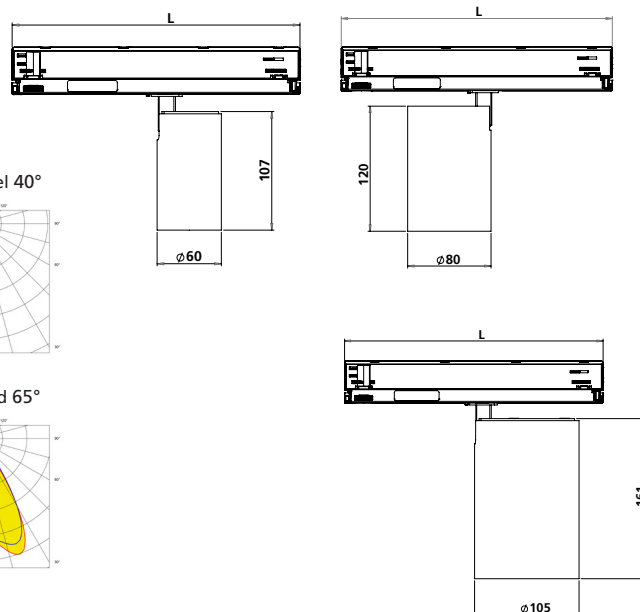

Alternativa utföranden:

Andra ljusfärger och ljusflöden.

Livslängd 100000h L80 @ Ta25°C
Färgtolerans 3 SDCM
Färgåtergivning CRI: >90
Kapslingsklass: IP 20
CE

Tillbehör	Art. nr.	E-nr.
Bländskydd bikaka Orbit 60	955530	-
Bländskydd bikaka Orbit 80	955531	-