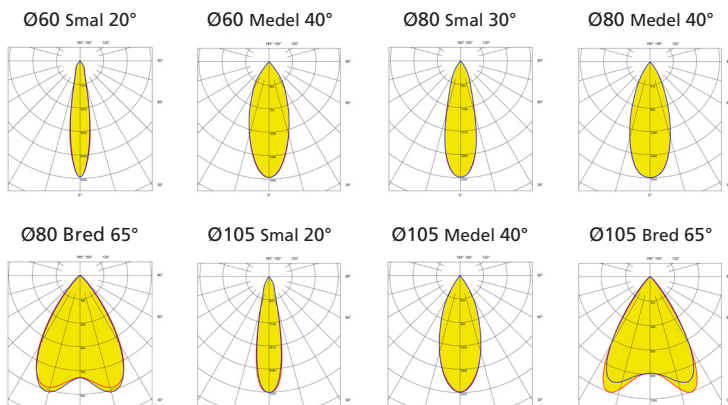

Alternativa utföranden:

Andra ljusfärger och ljusflöden.

Livslängd 100000h L80 @ Ta25°C
Färgtolerans 3 SDCM
Färgåtergivning CRI: >90
Kapslingsklass: IP 20
CE

Tillbehör	Art. nr.	E-nr.
Bländskydd bikaka Orbit 60	955530	-
Bländskydd bikaka Orbit 80	955531	-