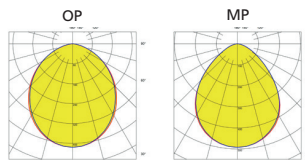

**Alternativa utföranden:**

CRI:>90

Alternativa ljusfärger.

Försedd med snabbkopplingar.

Monterad i tak IP44 underifrån.  
Livslängd L80 Ta25 100 000 h (B50)  
MacAdam 3 SDCM CRI:>80  
Energiklass (LED modul): D