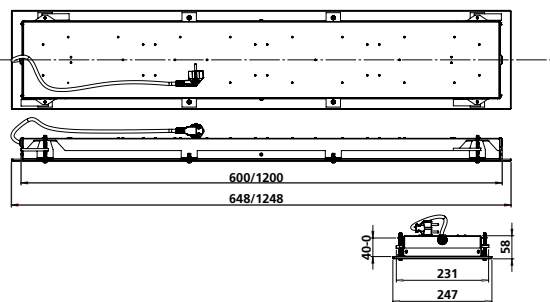

Typ	Arm. lm	Art. nr	E-nr.	L	B	H	Effekt	Vikt
Safe 2000 830 OP	2040	154420	7028566	648	247	58	19	3,3
Safe 2000 840 OP	2130	154422	7028568	648	247	58	19	3,3
Safe 2000 830 OP TDC	2040	154424	7028570	648	247	58	19	3,3
Safe 2000 840 OP TDC	2130	154426	7028572	648	247	58	19	3,3
Safe 2000 830 MP	1810	154421	7028567	648	247	58	19	3,3
Safe 2000 840 MP	1890	154423	7028569	648	247	58	19	3,3
Safe 2000 830 MP TDC	1810	154425	7028571	648	247	58	19	3,3
Safe 2000 840 MP TDC	1890	154427	7028573	648	247	58	19	3,3
Safe 4000 830 OP	4200	154429	7028574	1248	247	58	38	5,8
Safe 4000 840 OP	4370	154432	7028576	1248	247	58	38	5,8
Safe 4000 830 OP TDC	4200	154434	7028578	1248	247	58	38	5,8
Safe 4000 840 OP TDC	4370	154436	7028580	1248	247	58	38	5,8
Safe 4000 830 MP	3730	154431	7028575	1248	247	58	38	5,8
Safe 4000 840 MP	3890	154433	7028577	1248	247	58	38	5,8
Safe 4000 830 MP TDC	3730	154435	7028579	1248	247	58	38	5,8
Safe 4000 840 MP TDC	3890	154437	7028581	1248	247	58	38	5,8