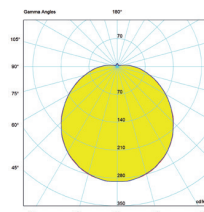

Typ	Arm. lm	Art. nr.	E-nr.	H	ø	Effekt	Vikt
Saturn LED 2000 830	2220	1 565 42	75 011 35	135	430	18	2,5
Saturn LED 2000 830 Sensor	2220	1 565 44	75 011 36	135	430	18	2,5
Saturn LED 2000 830 Eco	2220	1 565 46	75 011 37	135	430	18	2,5
Saturn LED 2000 830 Sensor Eco	2220	1 565 48	75 011 38	135	430	18	2,5
Saturn LED 2000 830 Nöd	2220	1 565 50	75 011 39	135	430	18	2,7
Saturn LED 2000 830 Nöd Sensor	2220	1 565 52	75 011 40	135	430	18	2,7
Saturn LED 2000 830 Nöd Sensor Eco	2220	1 565 54	75 011 41	135	430	18	2,7